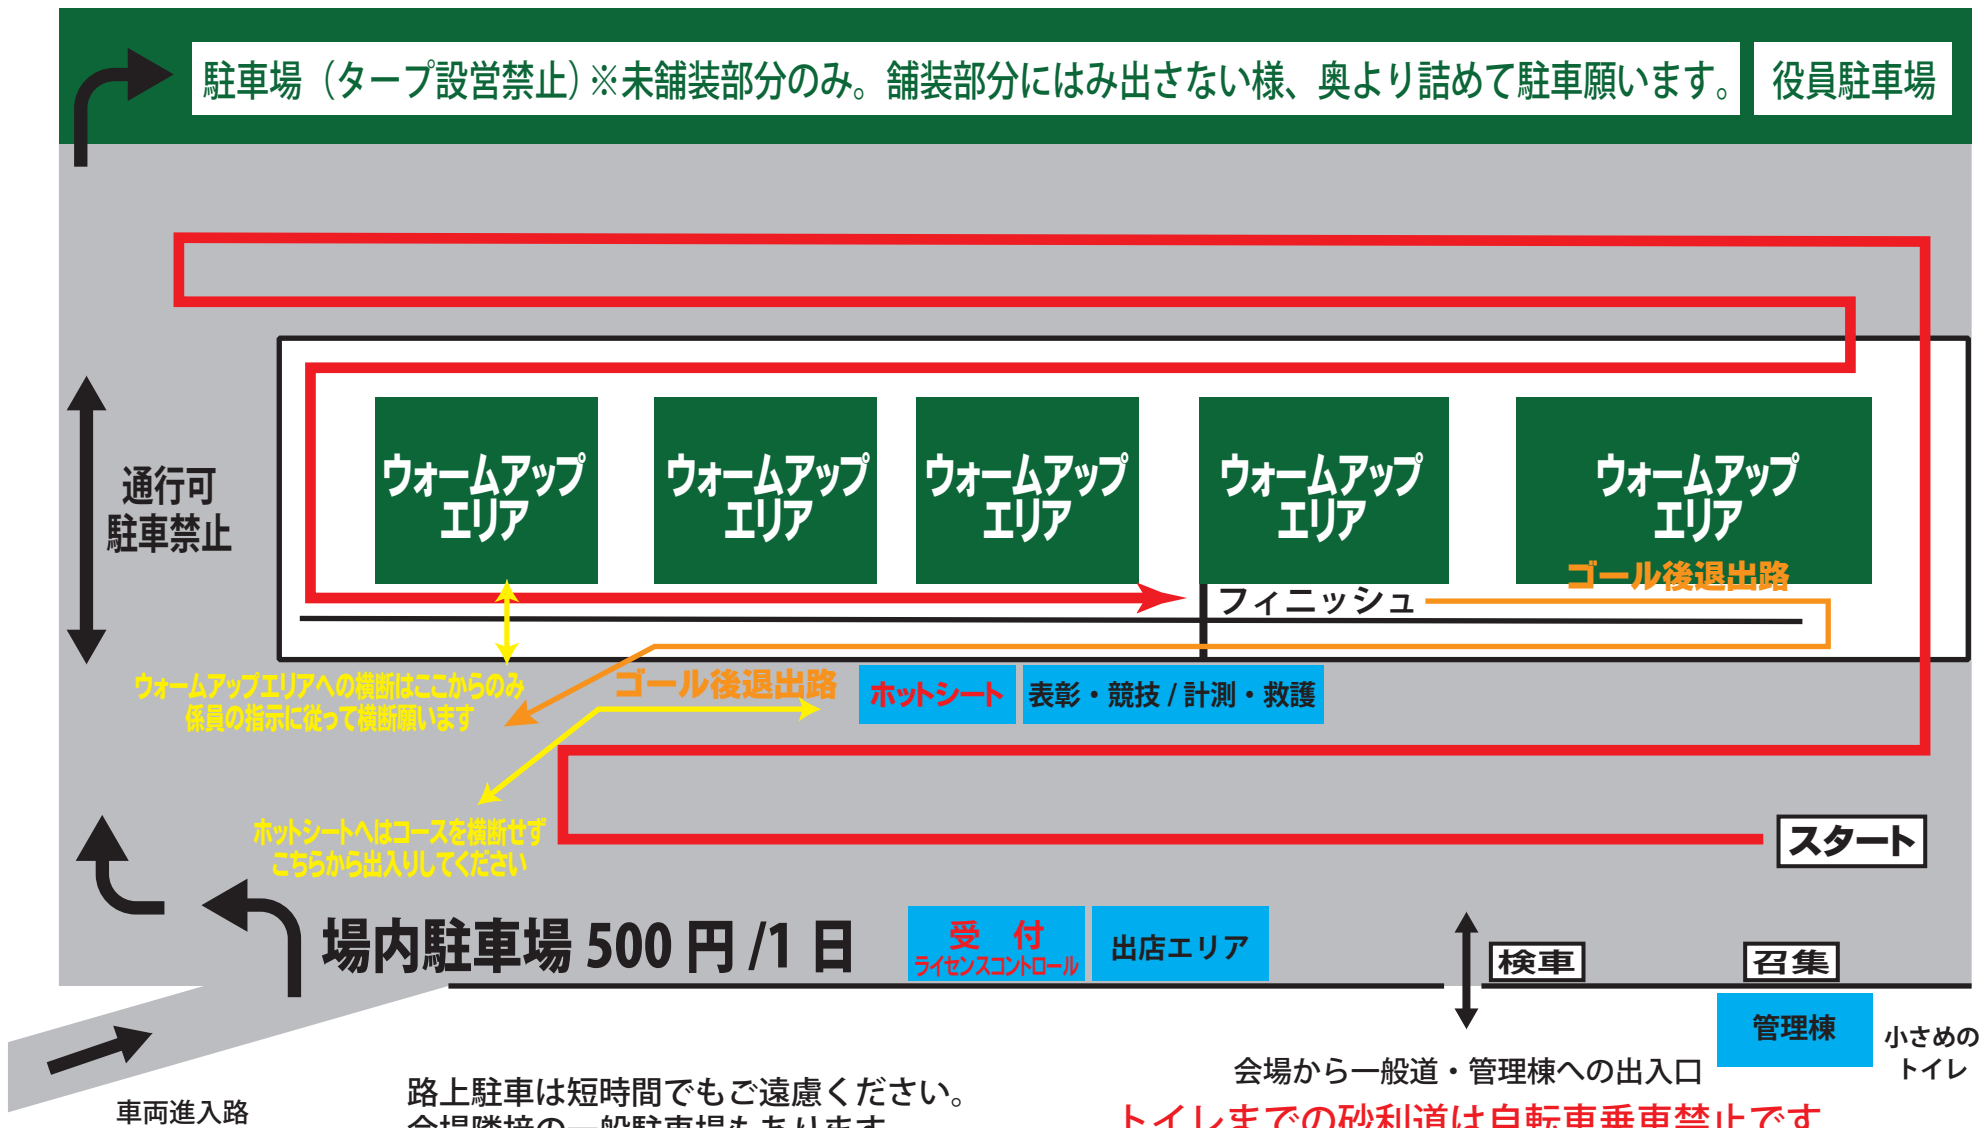

4/1(土) 場内案内図

路上駐車は短時間でもご遠慮ください。
会場隣接の一般駐車場もあります。
(普通車 1日上限 800円～ 最初の30分無料)

トイレまでの砂利道は自転車乗車禁止です
徒歩・押し歩きでお願いします

**レース中の入出庫は係員の指示に従って移動願います。
(基本的にレースのインターバル中にしか移動できません。)**