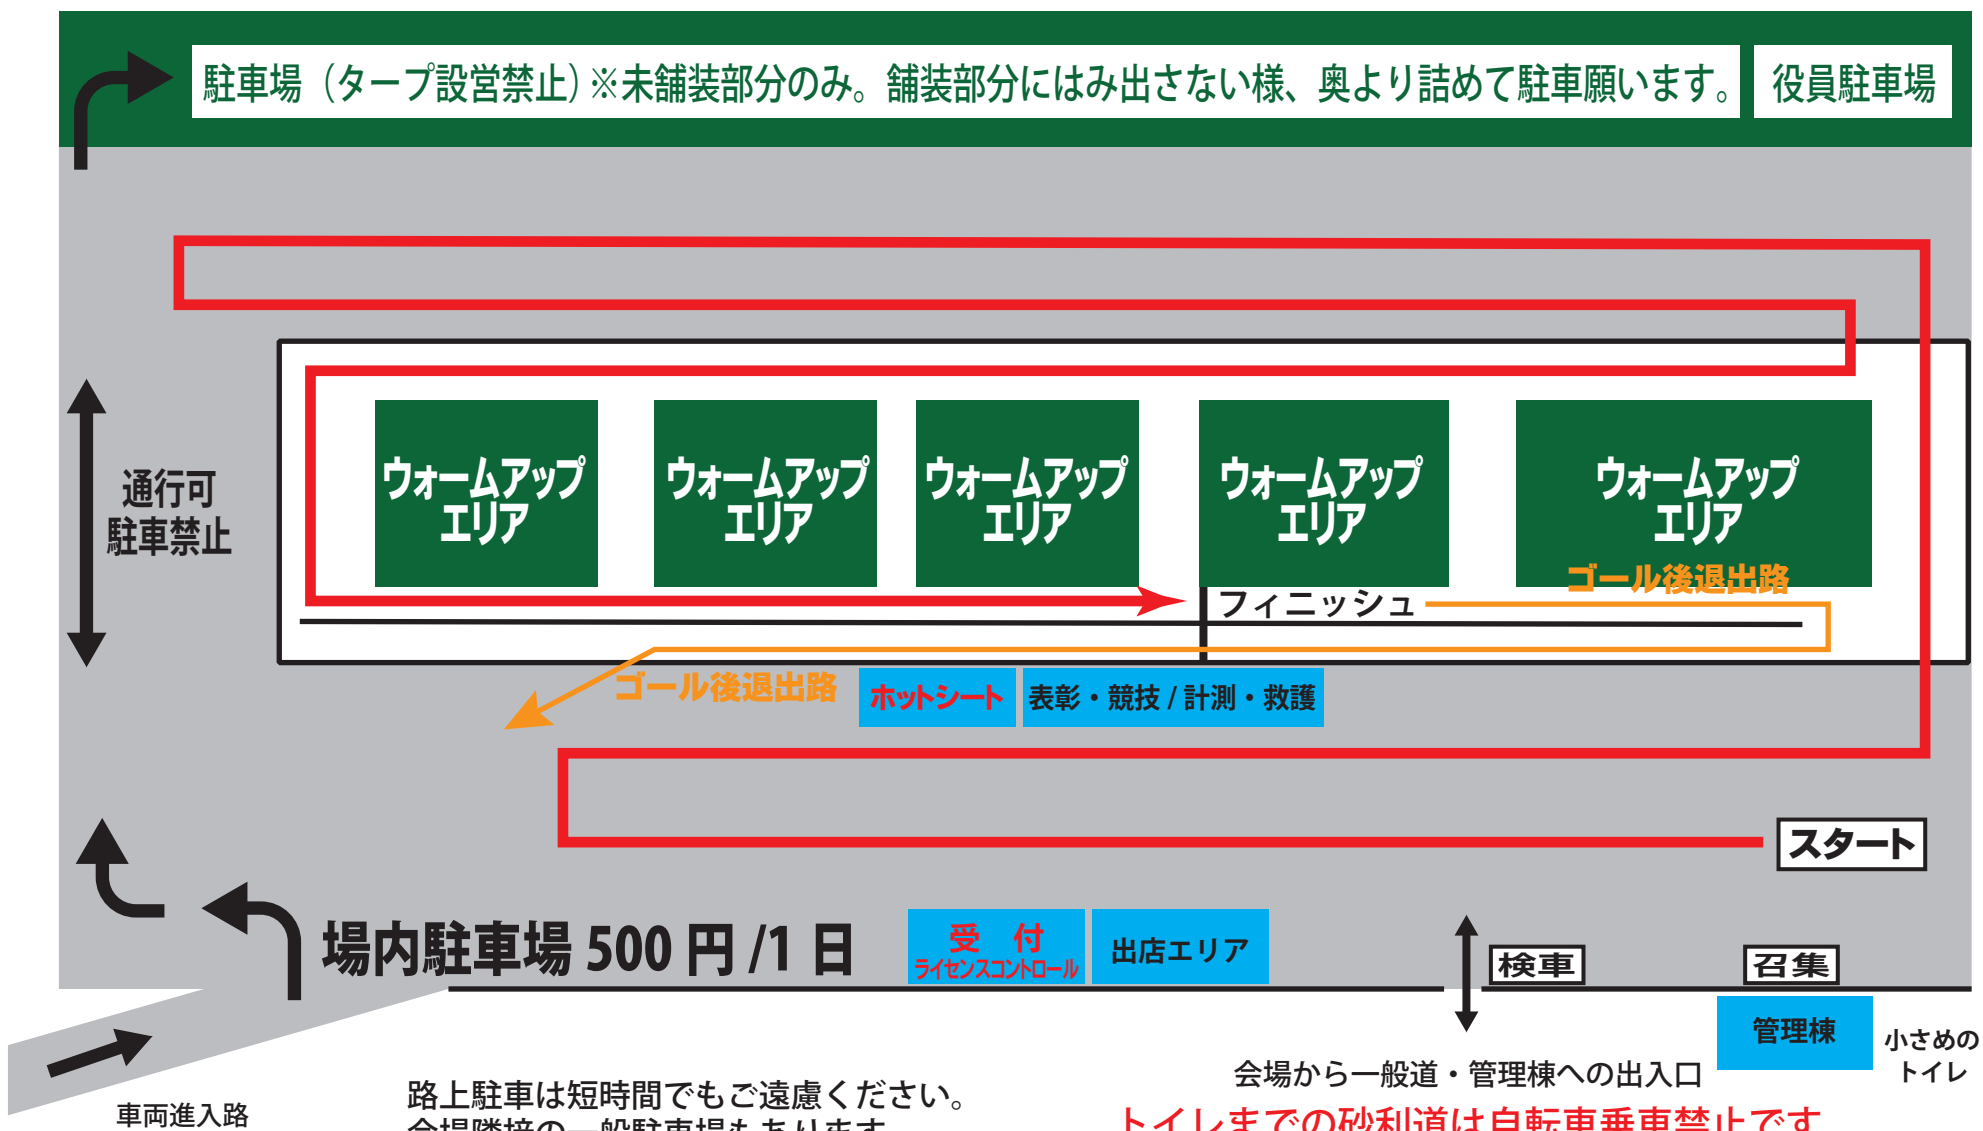

4/1(土) 場内案内図

駐車場 (タープ設営禁止) ※未舗装部分のみ。舗装部分にはみ出さない様、奥より詰めて駐車願います。 役員駐車場

通行可
駐車禁止

ウォームアップ
エリア

ウォームアップ
エリア

ウォームアップ
エリア

ウォームアップ
エリア

ウォームアップ
エリア

フィニッシュ

ゴール後退出路

ゴール後退出路

ホットシート

表彰・競技 / 計測・救護

スタート

場内駐車場 500円 / 1日

受付
ライセンスコントロール

出店エリア

検車

召集

管理棟

小さな
トイレ

会場から一般道・管理棟への出入口

路上駐車は短時間でもご遠慮ください。
会場隣接の一般駐車場もあります。
(普通車 1日上限 800円～ 最初の 30分無料)

トイレまでの砂利道は自転車乗車禁止です
徒歩・押し歩きでお願いします

**レース中の入出庫は係員の指示に従って移動願います。
(基本的にレースのインターバル中にしか移動できません。)**