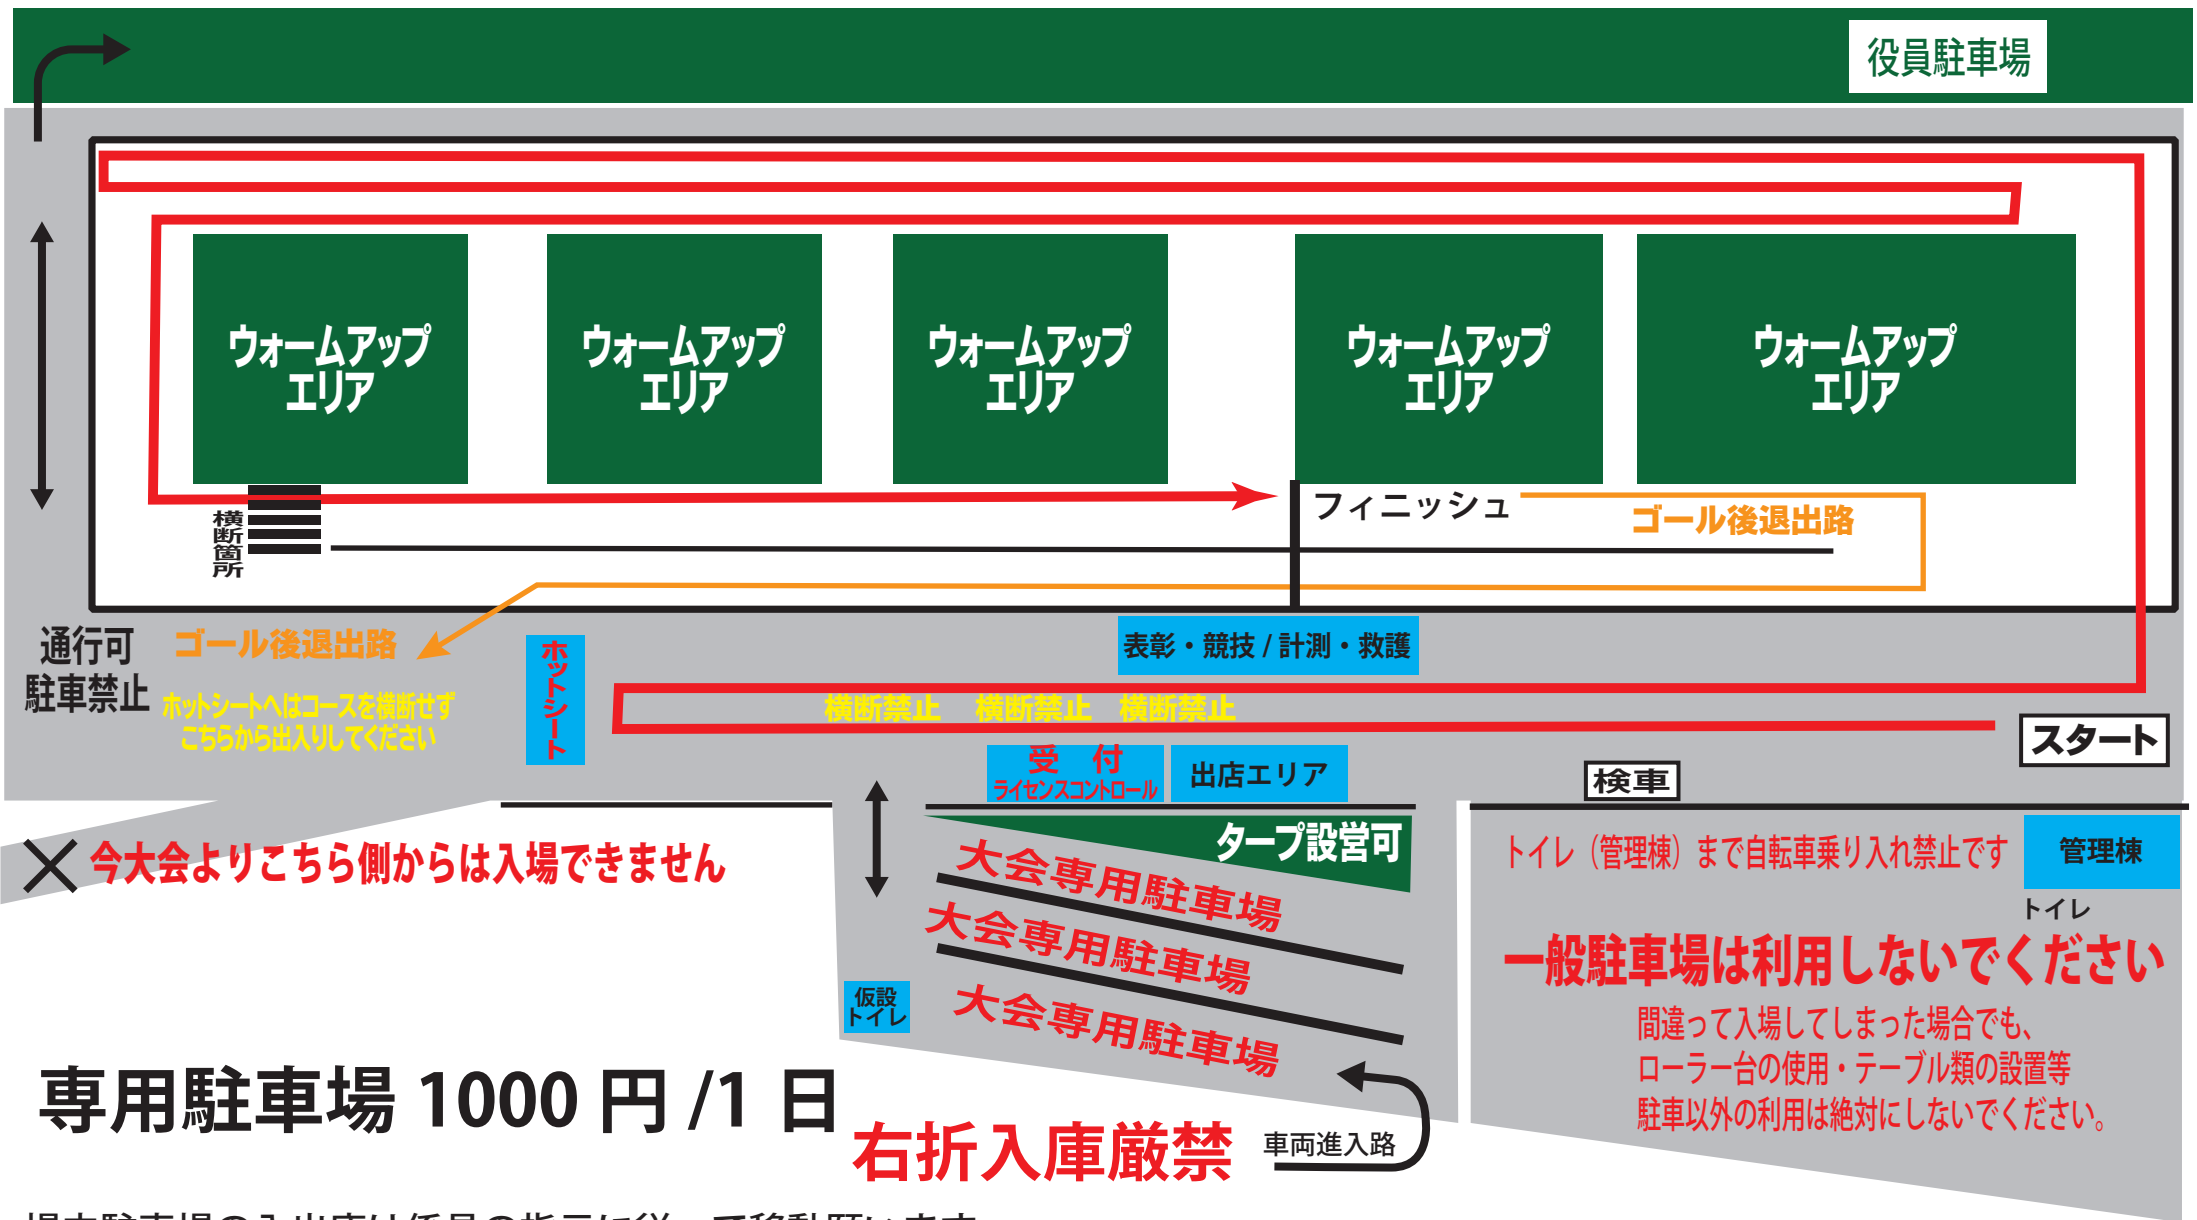

9/9(土) 場内案内図

通行可
駐車禁止
ゴール後退出路
ホットシートへはコースを横断せず
こちらから出入りしてください

✕ 今大会よりこちら側からは入場できません

専用駐車場 1000円 / 1日

右折入庫厳禁

一般駐車場は利用しないでください
トイレ (管理棟) まで自転車乗り入れ禁止です
間違って入場してしまった場合でも、
ローラー台の使用・テーブル類の設置等
駐車以外の利用は絶対にしないでください。

場内駐車場の入出庫は係員の指示に従って移動願います。

アリーナ外周でのアップは禁止です。大会存続にもかかわりますので厳守願います。

ローラー台等でアップ願います。