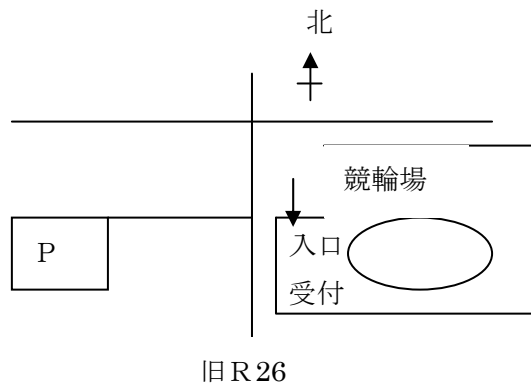

トラックミーティング参加の皆様へ

駐車場について

岸和田競輪場は当日、場外車券の販売を行っていますので、選手及び関係者の方は競輪宿舎（岸和田市営サイクル会館）前の駐車場をご利用ください。駐車場は7：00開門です。

なお、機材の搬入は競輪場正門前にて9：30まで可能となっていますが、営業日のため時間厳守をお願いします。

競輪場の出入りについて

入口は正門ゲートの南側にあります緑色の鉄扉で、8：00に開門します。入場時にIDカードをお渡しします。検車場（受付）および走路内には入場できますが、観覧席を含む競輪営業エリアへの立ち入りは10：00までできませんのでご協力ください。

一般参加の体験走行会が終了しますと16：40まで緑色の鉄扉はいったん閉じます。出入りは事務所前の通路に変わりますので必ずIDを着用してください。

解散時、機材は駐車場まで運搬して積み込みを行ってください。正面ゲート周辺への車の横付けはご遠慮ください。