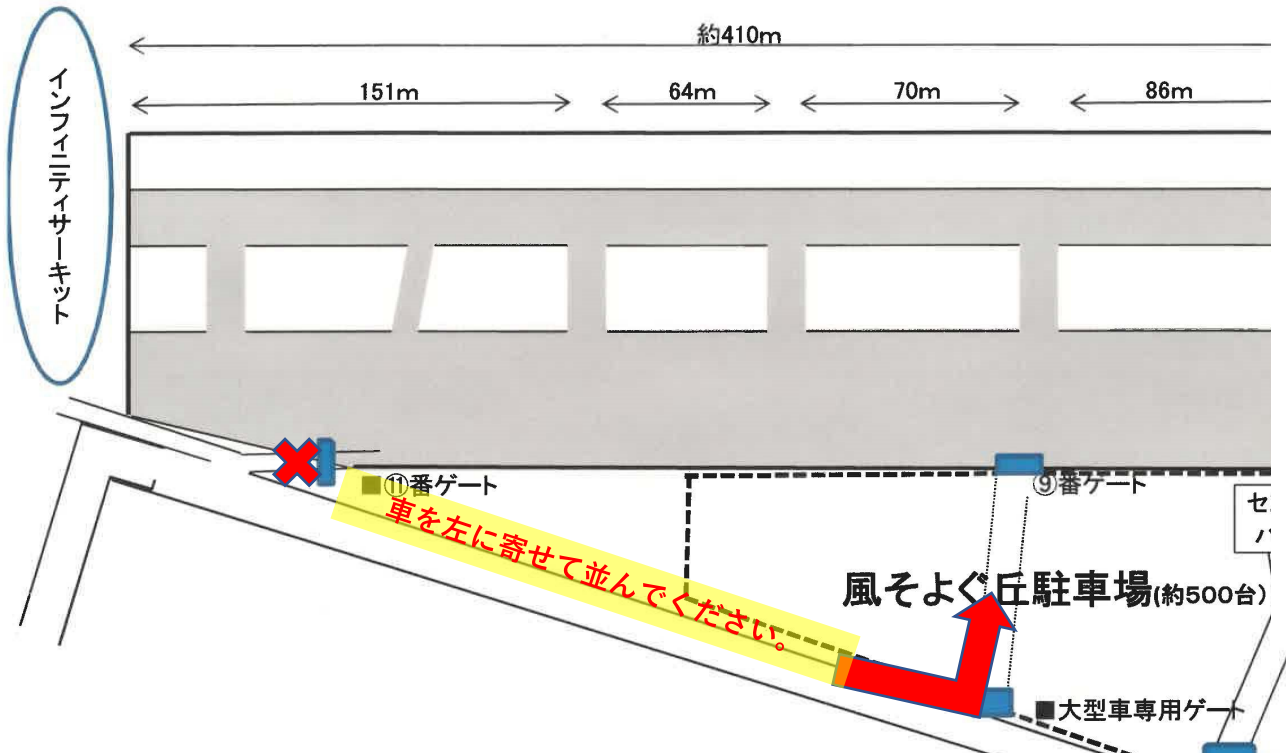

舞洲スポーツアイランド東側手前交差点

必ず、信号を左折する。

交差点左折案内のプラカード

ローソン 舞洲
スポーツアイランド店
コンビニエンスストア

白水物流(株) 大阪
舞洲物流センター

舞洲スポーツアイランド入場交通案内

舞洲スポーツアイランド 空の広場簡易図面

**必ず左折で駐車場へ入
場してください**

舞洲スポーツアイランド駐車場入場時の お願いと注意事項

1. 入場は必ず左折をお願いします。
2. 駐車場入場時に、同行者全員のWEBでご提供しているフォームへの記録事項の入力確認を行います。
3. 同行者全員の体調確認票をご提出をお願いします。
4. 駐車料金を頂戴しますので、あらかじめご準備をお願いします。
5. 駐車券をお渡しします。
6. 上記の作業があり、入場に時間がかかる場合がありますので時間に余裕をもってお越してください