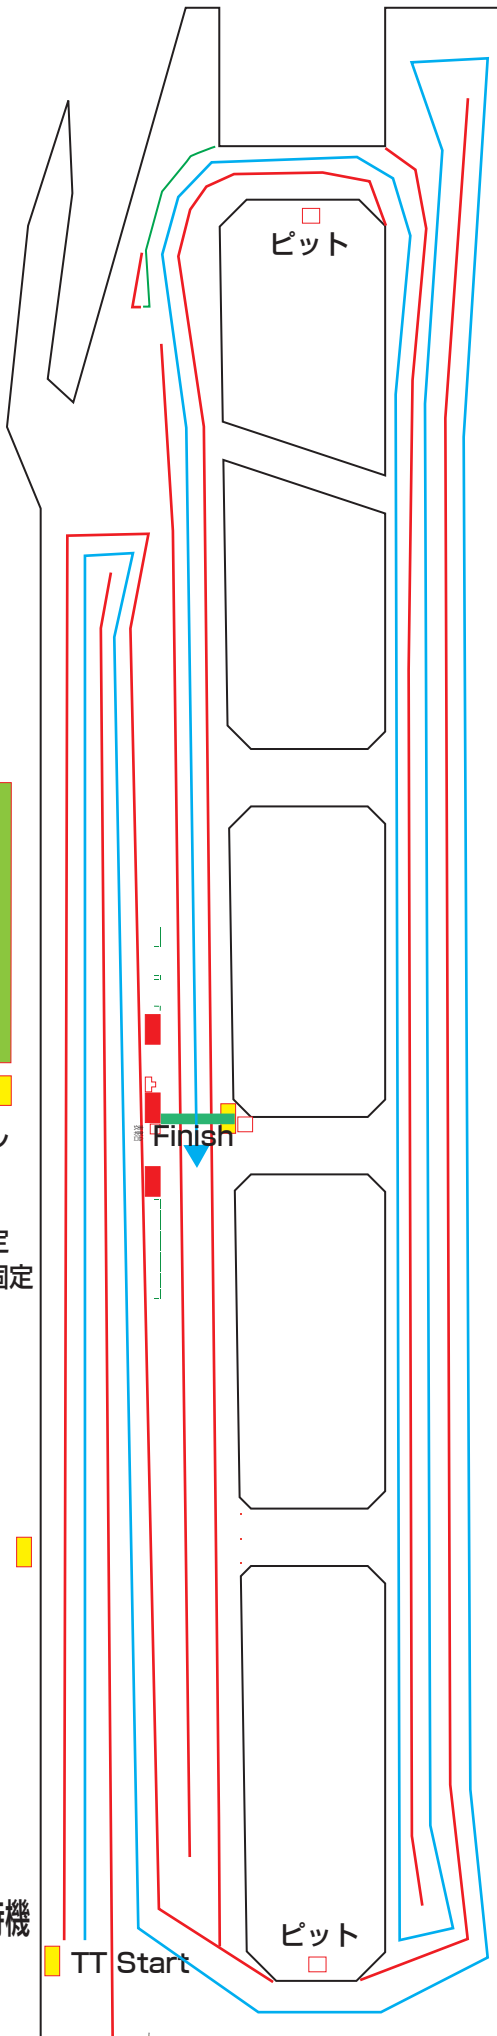

4/3 TT コース図

4/4 CR コース図

路面状態や設営方法によって、コース取りは変更の可能性があります。

赤・黄実線は、パイロン (約 10m ピッチ)
水色実線は、選手走行線