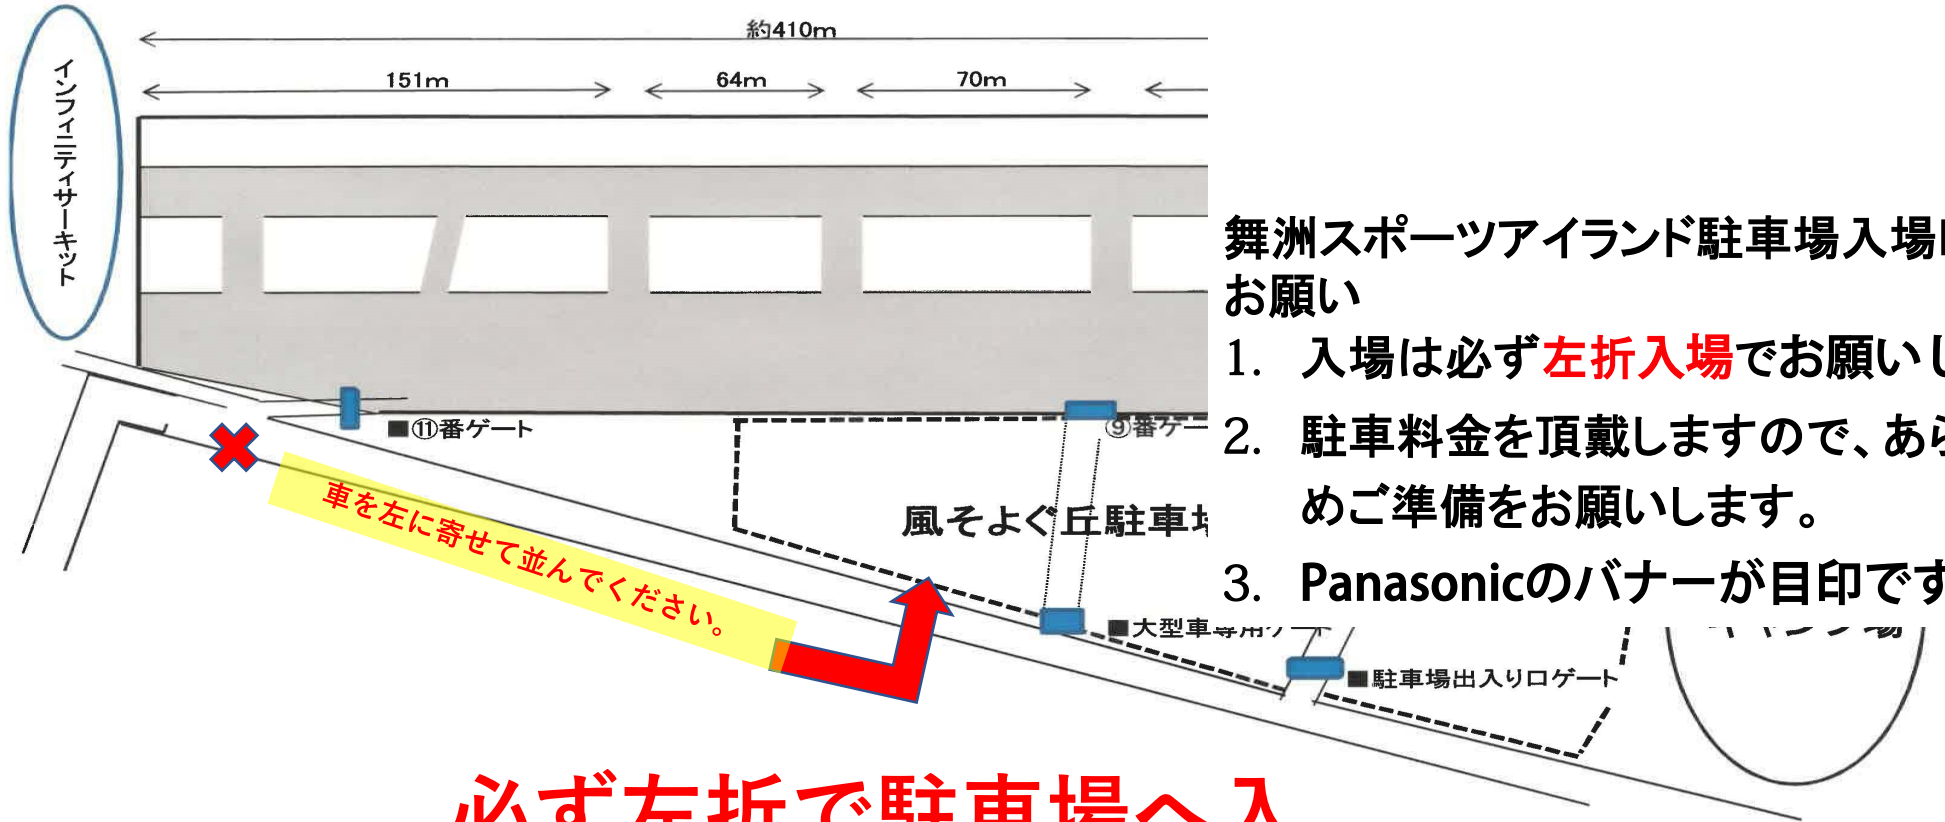

此花大橋を通過して3つ目の交差点

必ず、信号を左折する。

交差点左折案内のプラカード

日水物流(株) 大阪
舞洲物流センター

舞洲スポーツアイランド入場交通案内

総務委員長 大嶋義徳

舞洲スポーツアイランド 空の広場簡易図面

舞洲スポーツアイランド駐車場入場時の
お願い

1. 入場は必ず**左折入場**でお願いします
2. 駐車料金を頂戴しますので、あらかじめご準備をお願いします。
3. Panasonicのバナーが目印です。

**必ず左折で駐車場へ入
場してください**